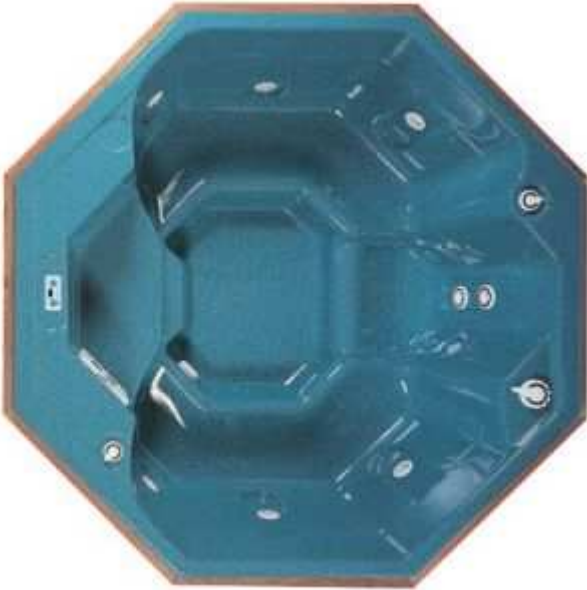

Jacob Delafon
PARIS

TIKAL

Référence	E3610
Désignation	TIKAL - Spa portable Aqualis Aqualis: massage Eau - Aromathérapie - Ozonateur - Système exclusif de désinfection des canalisations - Forme octogonale.
Argumentaire	4 - 5 personnes - Marche intérieure, assises confortables
Matériau	Acrylique
Dimensions	1975 x 1975 x 870
Poids	200 kg
Volume	800 litres
Finitions	Blanc, Alba, Caribbean blue, Seaspray green, Mystic emerald, Radiant opale, Summer sapphire, Raindrop
Accessoires	livré avec habillage bois et spot

Jacob Delafon
PARIS

ACAPULCO

Référence	E3605
Désignation	ACAPULCO - Spa à encastrer Aqualis Aqualis: massage Eau - Aromathérapie - Ozonateur - Système exclusif de désinfection des canalisations - Forme octogonale.
Argumentaire	5 places 2 allongées + 3 assises-
Matériau	Acrylique
Dimensions	2040 x 1940 x 855
Poids	190 kg
Volume	850 litres
Finitions	Blanc, Alba, Caribbean blue, Seaspray green, Mystic emerald, Radiant opale, Summer sapphire, Raindrop
Accessoires	livré avec spot

Jacob Delafon
PARIS

LORETTA A DEBORDEMENT

Référence	E3628
Désignation	LORETTA - Spa à débordement combinaison d'un massage eau et d'un massage air.
Argumentaire	5 à 7 personnes Spot subaquatique
Matériau	Acrylique
Dimensions	diam 2500 x 830
Poids	200kg
Volume	2800 litres
Finitions	Blanc, Bleu ciel, Summer sapphire Bac tampon 1000 litres équipé d'une régulation automatique
Accessoires	Filtre à sable - Pompe filtration et pompe de massage - Réchauffeur d'eau 12 kW - Blower

VERA CRUZ

Référence	E3624
Désignation	VERA CRUZ- Spa à débordement
Argumentaire	combinaison d'un massage eau et d'un massage air. 5 à 7 personnes Spot subaquatique
Matériau	Acrylique
Dimensions	2400 X 2400 X 900
Poids	200kg
Volume	1800 litres
Finitions	Blanc, Bleu ciel, Summer sapphire Mystic emerald
Accessoires	Bac tampon 1000 litres équipé d'une régulation automatique Filtre à sable - Pompe filtration et pompe de massage - Réchauffeur d'eau 12 kW - Blower